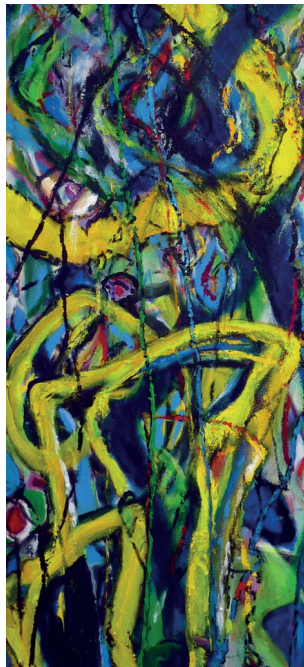

Gabriele Hornig

Barbara Niesen

Jürgen Heinz

Sigrid Drübbisch

Brigitte Struif

Zur Ausstellungseröffnung

Sigrid Drübbisch Malerei

Gabriele Hornig Malerei

Barbara Niesen Malerei

Brigitte Struif Malerei

Jürgen Heinz Plastik

aus der NATUR...der KULTUR

am Freitag, dem 10. März 2017

von 18.00 Uhr bis 21.00 Uhr

laden wir Sie und Ihre Freunde herzlich ein.

Ausstellungsdauer: **11.03. bis 12.04.2017**